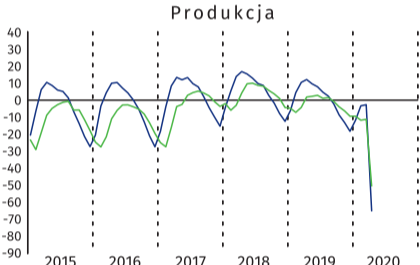

# KONIUNKTURA GOSPODARCZA

w kwietniu 2020 r.

Przedsiębiorcy udzielali odpowiedzi w okresie od 1 do 10 kwietnia br.

## OGÓLNY KLIMAT KONIUNKTURY

PRZETWÓRSTWO PRZEMYSŁOWE

BUDOWNICTWO

HANDEL HURTOWY

HANDEL DETALICZNY

TRANSPORT I GOSPODARKA MAGAZYNOWA

ZAKWATEROWANIE I GASTRONOMIA

INFORMACJA I KOMUNIKACJA

## WYBRANE WSKAŹNIKI KONIUNKTURY GOSPODARCZEJ

PRZETWÓRSTWO PRZEMYSŁOWE

BUDOWNICTWO

HANDEL DETALICZNY

TRANSPORT I GOSPODARKA MAGAZYNOWA

ZAKWATEROWANIE I GASTRONOMIA

INFORMACJA I KOMUNIKACJA

DIAGNOZA PROGNOZA