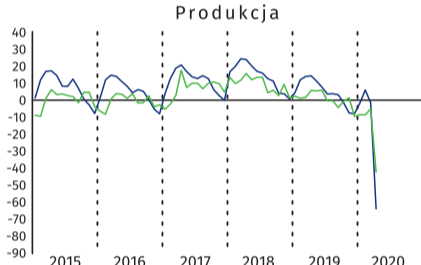

# KONIUNKTURA GOSPODARCZA

w kwietniu 2020 r.

Przedsiębiorcy udzielali odpowiedzi w okresie od 1 do 10 kwietnia br.

## OGÓLNY KLIMAT KONIUNKTURY

PRZETWÓRSTWO PRZEMYSŁOWE

BUDOWNICTWO

HANDEL HURTOWY

HANDEL DETALICZNY

TRANSPORT I GOSPODARKA MAGAZYNOWA

ZAKWATEROWANIE I GASTRONOMIA

INFORMACJA I KOMUNIKACJA

## WYBRANE WSKAŹNIKI KONIUNKTURY GOSPODARCZEJ

PRZETWÓRSTWO PRZEMYSŁOWE

BUDOWNICTWO

HANDEL DETALICZNY

TRANSPORT I GOSPODARKA MAGAZYNOWA

ZAKWATEROWANIE I GASTRONOMIA

INFORMACJA I KOMUNIKACJA

DIAGNOZA PROGNOZA