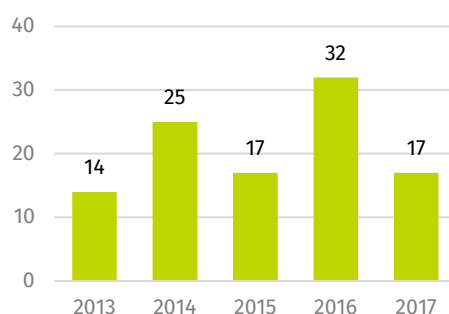

Wykres 2. Filmy pełnometrażowe telewizyjne