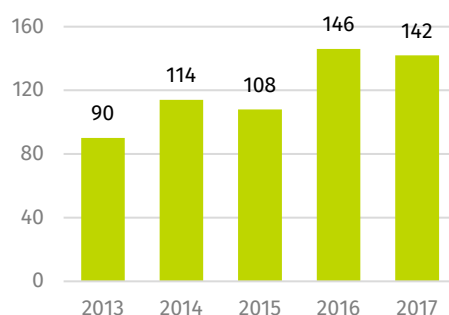

Produkcja filmowa w 2017 r.

↑ 4,0%

wzrost liczby wyprodukowanych filmów pełnometrażowych kinowych w porównaniu z 2016 r.

W 2017 r. wyprodukowano 242 filmy kinowe i telewizyjne, w tym 69 pełnometrażowych oraz 173 średniometrażowych i krótkometrażowych. W porównaniu z 2016 r. zwiększyła się liczba filmów pełnometrażowych kinowych (o 4,0%), natomiast liczba średniometrażowych i krótkometrażowych filmów kinowych zmniejszyła się o 8,8%.

Produkcja filmów kinowych i telewizyjnych

Na produkcję filmową składają się filmy pełnometrażowe oraz filmy średnio- i krótkometrażowe produkowane dla kin i telewizji. Filmy pełnometrażowe kinowe i telewizyjne stanowią 28,5% całej produkcji filmowej.

Wykres 1. Filmy pełnometrażowe kinowe

Wykres 2. Filmy pełnometrażowe telewizyjne

Wykres 3. Filmy średnio- i krótkometrażowe kinowe

Wykres 4. Filmy średnio- i krótkometrażowe telewizyjne

Wykres 5. Struktura pełnometrażowych filmów według rodzajów

30.05.2018 r.

W 2017 r. wyprodukowano:
- 242 filmy kinowe i telewizyjne

- 52 pełnometrażowe filmy kinowe

- 142 średnio- i krótkometrażowe filmy telewizyjne

Filmy fabularne stanowią 68,1% produkcji pełnometrażowej