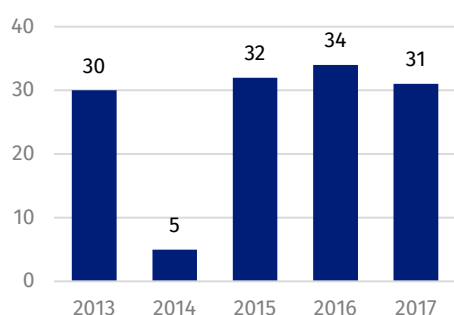

Produkcja filmowa w 2017 r.

↑ 4,0%

wzrost liczby wyprodukowanych filmów pełnometrażowych kinowych w porównaniu z 2016 r.

W 2017 r. wyprodukowano 242 filmy kinowe i telewizyjne, w tym 69 pełnometrażowych oraz 173 średniometrażowych i krótkometrażowych. W porównaniu z 2016 r. zwiększyła się liczba filmów pełnometrażowych kinowych (o 4,0%), natomiast liczba średniometrażowych i krótkometrażowych filmów kinowych zmniejszyła się o 8,8%.

Produkcja filmów kinowych i telewizyjnych

Na produkcję filmową składają się filmy pełnometrażowe oraz filmy średnio- i krótkometrażowe produkowane dla kin i telewizji. Filmy pełnometrażowe kinowe i telewizyjne stanowią 28,5% całej produkcji filmowej.

Wykres 1. Filmy pełnometrażowe kinowe

Wykres 2. Filmy pełnometrażowe telewizyjne

Wykres 3. Filmy średnio- i krótkometrażowe kinowe

Wykres 4. Filmy średnio- i krótkometrażowe telewizyjne

Wykres 5. Struktura pełnometrażowych filmów według rodzajów

30.05.2018 r.

W 2017 r. wyprodukowano:
- 242 filmy kinowe i telewizyjne

- 52 pełnometrażowe filmy kinowe

- 142 średnio- i krótkometrażowe filmy telewizyjne

Filmy fabularne stanowią 68,1% produkcji pełnometrażowej