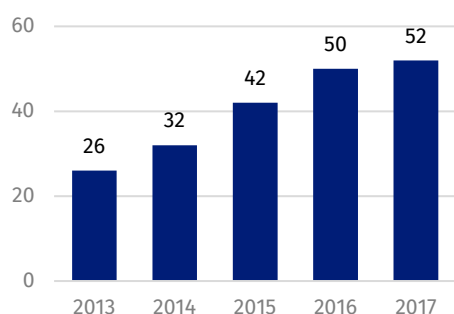

Produkcja filmowa w 2017 r.

↑ 4,0%

wzrost liczby wyprodukowanych filmów pełnometrażowych kinowych w porównaniu z 2016 r.

W 2017 r. wyprodukowano 242 filmy kinowe i telewizyjne, w tym 69 pełnometrażowych oraz 173 średniometrażowych i krótkometrażowych. W porównaniu z 2016 r. zwiększyła się liczba filmów pełnometrażowych kinowych (o 4,0%), natomiast liczba średniometrażowych i krótkometrażowych filmów kinowych zmniejszyła się o 8,8%.

Produkcja filmów kinowych i telewizyjnych

Na produkcję filmową składają się filmy pełnometrażowe oraz filmy średnio- i krótkometrażowe produkowane dla kin i telewizji. Filmy pełnometrażowe kinowe i telewizyjne stanowią 28,5% całej produkcji filmowej.

Wykres 1. Filmy pełnometrażowe kinowe