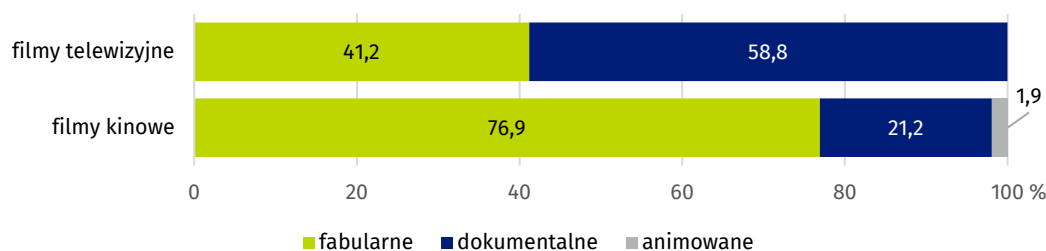

Produkcja filmowa w 2017 r.

↑ 4,0%

wzrost liczby wyprodukowanych filmów pełnometrażowych kinowych w porównaniu z 2016 r.

W 2017 r. wyprodukowano 242 filmy kinowe i telewizyjne, w tym 69 pełnometrażowych oraz 173 średniometrażowych i krótkometrażowych. W porównaniu z 2016 r. zwiększyła się liczba filmów pełnometrażowych kinowych (o 4,0%), natomiast liczba średniometrażowych i krótkometrażowych filmów kinowych zmniejszyła się o 8,8%.

Wykres 1. Filmy pełnometrażowe kinowe

Wykres 2. Filmy pełnometrażowe telewizyjne

Wykres 3. Filmy średnio- i krótkometrażowe kinowe

Wykres 4. Filmy średnio- i krótkometrażowe telewizyjne

Wykres 5. Struktura pełnometrażowych filmów według rodzajów

30.05.2018 r.

W 2017 r. wyprodukowano:
- 242 filmy kinowe i telewizyjne

- 52 pełnometrażowe filmy kinowe

- 142 średnio- i krótkometrażowe filmy telewizyjne

Filmy fabularne stanowią 68,1% produkcji pełnometrażowej